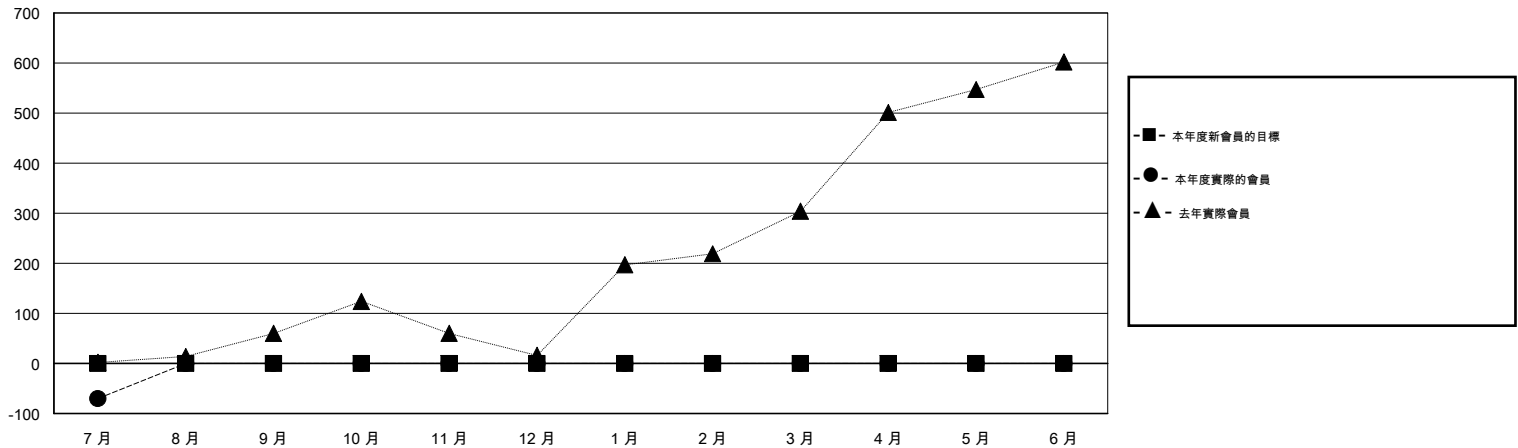

# MONTHLY MEMBERSHIP PROGRESS REPORT

District 390

Results as of: 7/31/2015

GMT: OPEN

地點 CHINA

GMT憲章區 5

分會					位會員@每位須繳				
成果 2015-2016					成果 2015-2016				
季	新分會目標	新會	會員流失的分會	淨增/減	季	新會員目標	增加的授證/新會員	退會人數	淨增/減
7月/8月/9月	0	0	0	0	7月/8月/9月	0	71	141	-70
10月/11月/12月	0	0	0	0	10月/11月/12月	0	0	0	0
1月/2月/3月	0	0	0	0	1月/2月/3月	0	0	0	0
4月/5月/6月	0	0	0	0	4月/5月/6月	0	0	0	0

目標與實際新會累積

目標和實際會員累積

已取消的分會: 0	18 CLUBS OF 42 增添1位或以上的新會員	性別分佈
放棄的會員		男 750 (57.56%)
過世 0		女 553 (42.44%)
分會已取消 0	<a href="#">點擊這裡取得健康評估資料</a>	家庭單位會員 72
其他 141		戶長 36
總計 141		非戶長 36