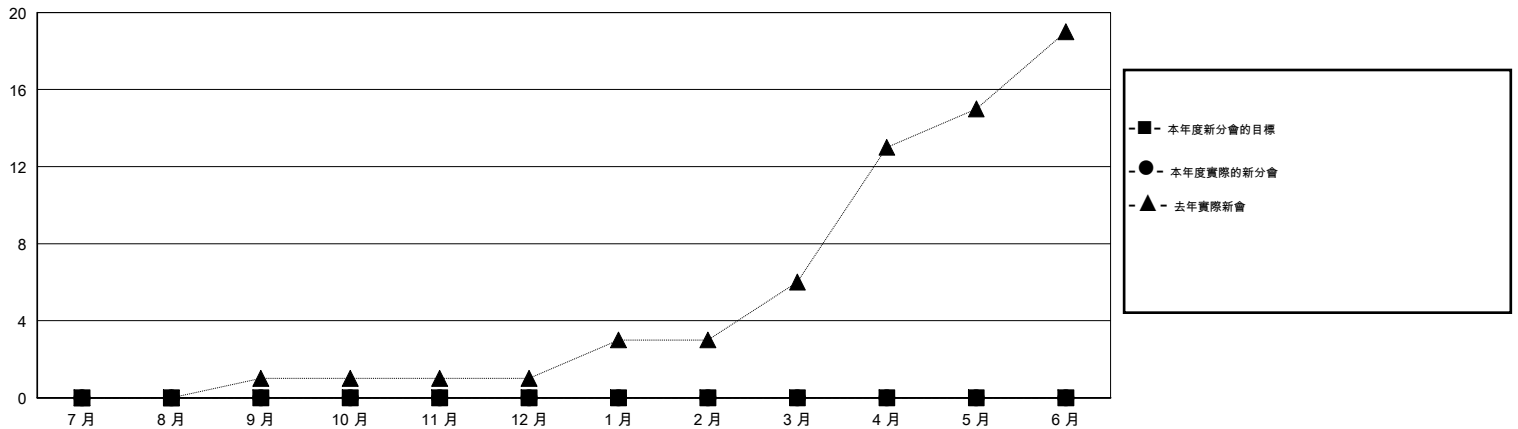

# MONTHLY MEMBERSHIP PROGRESS REPORT

District 390

Results as of: 7/31/2015

GMT: OPEN

地點 CHINA

GMT憲章區 5

分會					位會員@每位須繳				
成果 2015-2016					成果 2015-2016				
季	新分會目標	新會	會員流失的分會	淨增/減	季	新會員目標	增加的授證/新會員	退會人數	淨增/減
7月/8月/9月	0	0	0	0	7月/8月/9月	0	71	141	-70
10月/11月/12月	0	0	0	0	10月/11月/12月	0	0	0	0
1月/2月/3月	0	0	0	0	1月/2月/3月	0	0	0	0
4月/5月/6月	0	0	0	0	4月/5月/6月	0	0	0	0

目標與實際新會累積

目標和實際會員累積

已取消的分會: 0	18 CLUBS OF 42 增添1位或以上的新會員	性別分佈
放棄的會員		男 750 (57.56%)
過世 0		女 553 (42.44%)
分會已取消 0	<a href="#">點擊這裡取得健康評估資料</a>	家庭單位會員 72
其他 141		戶長 36
總計 141		非戶長 36